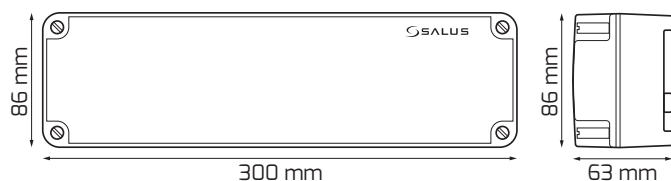

KL06-230V

Bezdrátová centrální svorkovnice 8zónová

Centrální svorkovnice KL06-230V umožňuje snadné a rychlé připojení termostatů a pohonů pomocí metody PLUG-IN. Svorkovnice je přizpůsobena pro práci s pohonem NC (bez napětí uzavřený). Ke svorkovnici je možné připojit maximálně 6 termostatů.

Popis produktu

Vlastnosti produktu:

- snadné připojení vodičů metodou PLUG-IN
- možnost zapojení až 6 termostatů a 24 termoelektrických pohonů (4 na zónu)
- přehledné označení svorek
- indikace stavu pomocí LED diod
- funkce nočního útlumu NSB
- integrovaná pojistka proti přetížení
- může být namontována na DIN lištu 35 mm
- možnost osazení přídatným modulem SALUS PL06 nebo PL07

Rozměry

Technické parametry

Napájení	230 V AC 50 Hz
Max. zátěž	2 (1) A
Výstupy	230 V
Rozměry [mm]	300 x 86 x 63

Schéma zapojení