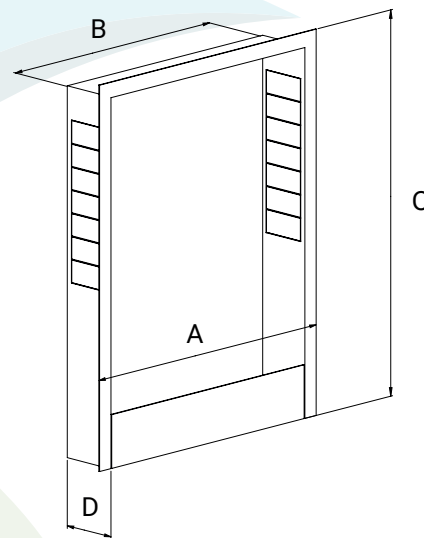

SKŘÍŇKA NA ROZDĚLOVAČE PODOMÍTKOVÁ

- Materiál: Elektrolýzou pozinkovaný ocelový plech
- Nátěr: práškový
- Barva: bílá (RAL 9016)
- Záruka: 2 roky na produkt

| | | | mm | | | | kg | | mm | | | | |
|----------|---------------|--------|------|------|---------|---------|-----|---|--------------|------|-------|--------------|-------|
| | | | A | B | C | D | | | KG | | W/H/D | KG | |
| 01.04201 | 5905997500432 | SP/PO1 | 385 | 335 | 575-665 | 110-175 | 3,8 | 1 | 400/620/135 | 4,6 | 56 | 1200/800/220 | 277,6 |
| 01.04202 | 5905997500449 | SP/PO2 | 485 | 435 | 575-665 | 110-175 | 4,7 | 1 | 500/620/135 | 5,5 | 40 | 1200/800/220 | 240 |
| 01.04203 | 5905997500456 | SP/PO3 | 615 | 565 | 575-665 | 110-175 | 5,6 | 1 | 630/620/135 | 6,5 | 33 | 1200/800/220 | 234,5 |
| 01.04204 | 5905997500463 | SP/PO4 | 765 | 715 | 575-665 | 110-175 | 6,4 | 1 | 775/620/135 | 7,4 | 28 | 1200/800/220 | 227,2 |
| 01.04205 | 5905997500470 | SP/PO5 | 845 | 795 | 575-665 | 110-175 | 7 | 1 | 1020/620/135 | 8 | 19 | 1200/800/220 | 172 |
| 01.04206 | 5905997500487 | SP/PO6 | 1015 | 965 | 575-665 | 110-175 | 8,2 | 1 | 1035/620/135 | 9,7 | 18 | 1200/800/220 | 194,6 |
| 01.04207 | 5905997500494 | SP/PO7 | 1135 | 1085 | 575-665 | 110-175 | 8,9 | 1 | 1140/620/135 | 10,5 | 17 | 1200/800/220 | 198,5 |