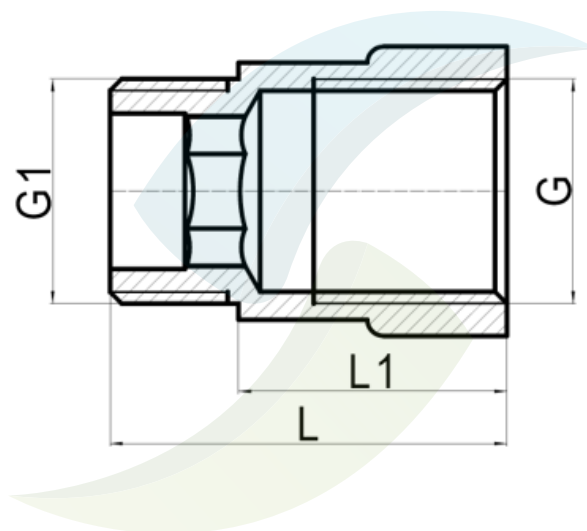

## Prodloužení 3/8"

Art: 6338

**Materiál:**

**tělo:** mosaz

**max. pracovní teplota:** 90°C

**max. pracovní tlak:** 25 bar

**použití:** užitková a pitná voda

## Technický výkres

Rozměr	G	G1	L	L1	Váha (g)	EAN
3/8" x 10	3/8"	3/8"	19	10	21	8595042171440
3/8" x 15	3/8"	3/8"	24	15	25	8595042171457
3/8" x 20	3/8"	3/8"	29	20	31	8595042171464
3/8" x 25	3/8"	3/8"	34	25	35	8595042171471
3/8" x 30	3/8"	3/8"	39	30	42	8595042171488
3/8" x 40	3/8"	3/8"	49	40	52	8595042171495
3/8" x 50	3/8"	3/8"	59	50	63,9	8595042171501